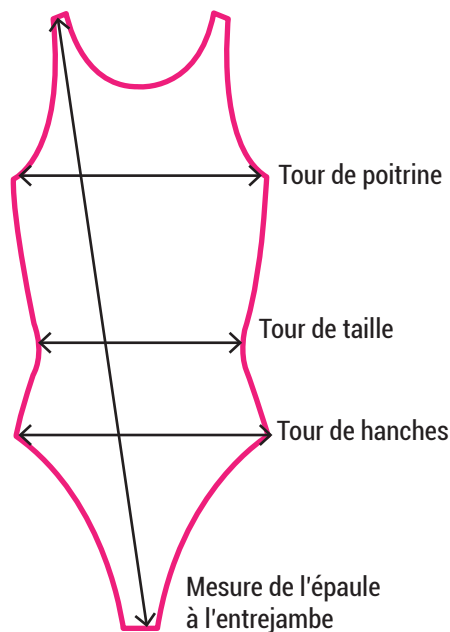

# Guide des Tailles Maillots de bain Femmes & Filles

- ★ Comptez une marge d'environ 2cm pour les valeurs
- ★ En cas de doute, prenez toujours la taille au dessus

★ <i>Bretelles Fines</i> ★					
	S	M	L	XL	XXL
Tour de poitrine (cm)	78	82	86	90	94
Tour de taille (cm)	58	62	66	70	74
Tour de hanches (cm)	78	82	86	90	94
Mesure de l'épaule à l'entrejambe (cm)	67	69	71	73	75
Equivalence taille	36	38	40	42	44

★ <i>Révolution</i> ★					
★ <i>Bretelles Larges</i> ★					
	S	M	L	XL	XXL
Tour de poitrine (cm)	82	86	90	94	98
Tour de taille (cm)	62	66	70	74	78
Tour de hanches (cm)	82	86	90	94	98
Mesure de l'épaule à l'entrejambe (cm)	69	71	73	75	77
Equivalence taille	38	40	42	44	46

★ *Bikinis* ★  
★ *Water-Polo Design* ★

	S	M	L	XL	XXL
Tour de poitrine (cm)	80	85	90	95	100
Tour de taille (cm)	60	65	70	75	80
Tour de hanches (cm)	80	85	90	95	100

★ *Water-Polo Confort* ★

	S	M	L	XL	XXL
Tour de poitrine (cm)	86	90	94	98	102
Tour de taille (cm)	66	70	74	78	82
Tour de hanches (cm)	86	90	94	98	102
Mesure de l'épaule à l'entrejambe (cm)	71	73	75	77	79

★ *Tri-fonction Triathlon* ★

	S	M	L	XL
Tour de poitrine (cm)	90	95	100	105
Tour de taille (cm)	85	90	95	100
Mesure de l'épaule à l'entrejambe (cm)	81	83	85	87

★ *Bretelles Fines Fille* ★

	01 / 2ans	02 / 4ans	03 / 6ans	04 / 8ans	05 / 10ans
Tour de poitrine (cm)	58	62	66	70	74
Tour de taille (cm)	44	48	52	56	60
Tour de hanches (cm)	60	64	68	72	76
Mesure de l'épaule à l'entrejambe (cm)	44	50	56	60	64